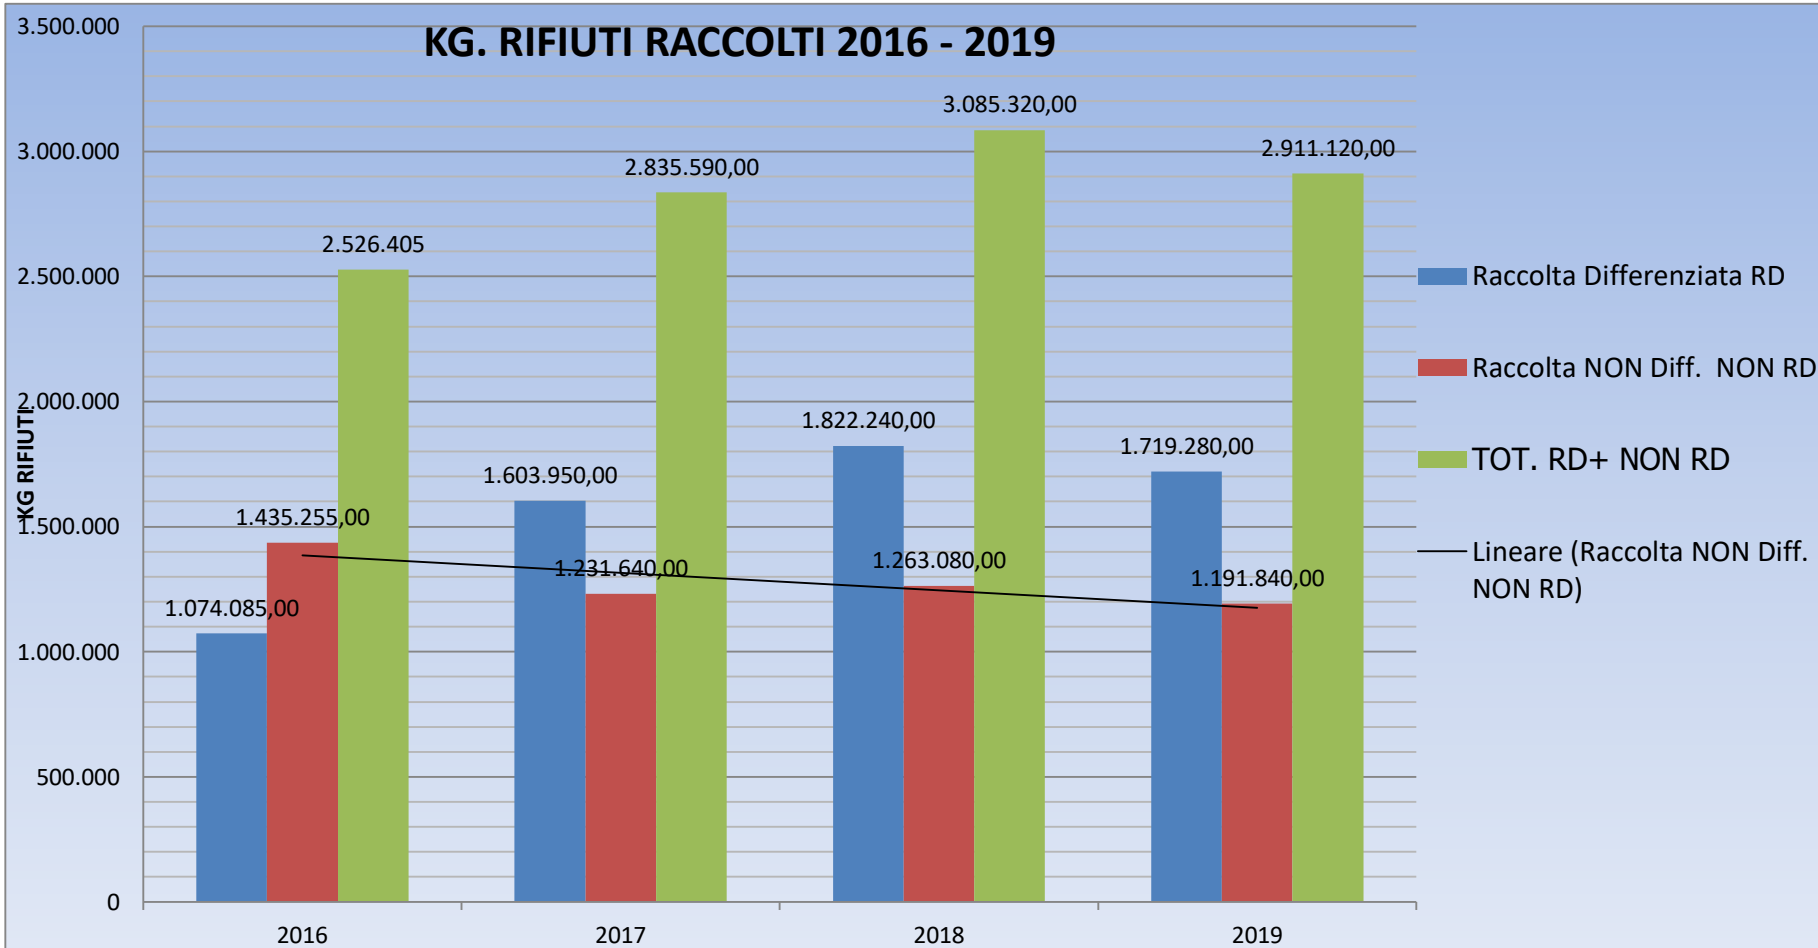

### TREND RACCOLTA RIFIUTI 2016-2019

### Trend RD e NON RD 2016-2019

### KG. RIFIUTI RACCOLTI 2016 - 2019

**Raccolta differenziata/ Raccolta non differenziata ANNO 2016**

**Raccolta differenziata/ Raccolta non differenziata ANNO 2017**

**Raccolta differenziata/ Raccolta non differenziata ANNO 2018**

## Kg. Rifiuti raccolti nel 2019