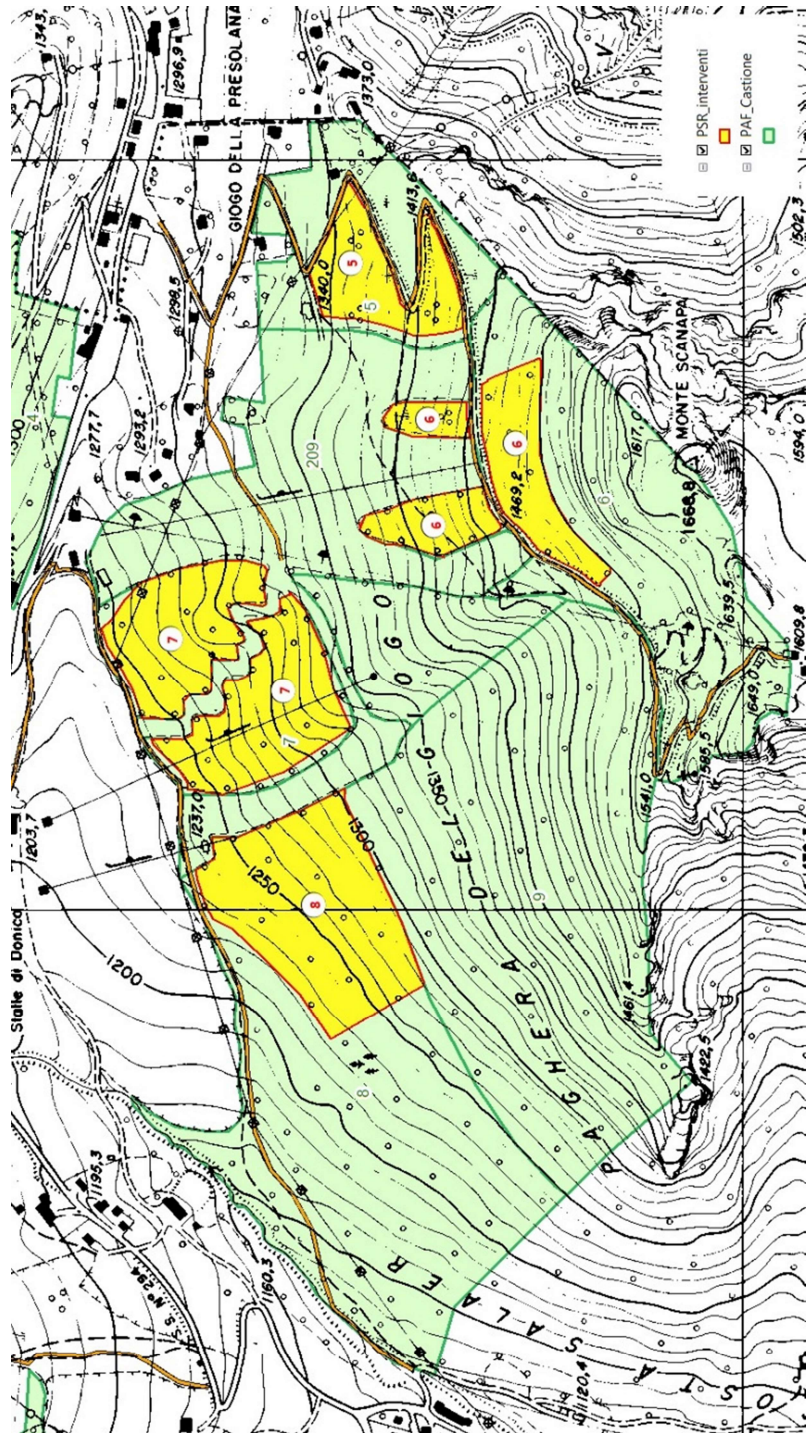

REGIONE LOMBARDIA - PROVINCIA DI BERGAMO
COMUNITA' MONTANA VAL SERIANA

COMUNE DI CASTIONE DELLA PRESOLANA

Progetto di:

**INTERVENTI DI MIGLIORAMENTO FORESTALE
SUL MONTE SCANAPA'**

nelle particelle forestali n.5/6/7/8

in Comune di CASTIONE DELLA PRESOLANA (BG)

PSR 2014-2020 – Operazione 8.3.1 – TIPOLOGIA B

PROGETTO ESECUTIVO

2 – CARTOGRAFIA di PROGETTO

Data: 28 febbraio 2023

Giovanni Manfrini
dotto forestale

Via d'Annunzio, 4 - 24060 Rogno (BG) –
Tel. 393.8817127 giovannimanfrini@libero.it
<https://studioambienteforeste.jimdo.com>

1 COROGRAFIA : Superfici oggetto di intervento di miglioramento forestale

 Aree oggetto di intervento di bonifica (Base cartografica CTR) 1:12.000

2

INQUADRAMENTO CATASTALE: Superfici oggetto di intervento di miglioramento forestale

 Aree oggetto di intervento di bonifica (Base CATASTALE) 1:12.000

3 COROGRAFIA : Superfici oggetto di intervento di miglioramento forestale

 Aree oggetto di intervento di bonifica (Base cartografica CTR) 1:14.000