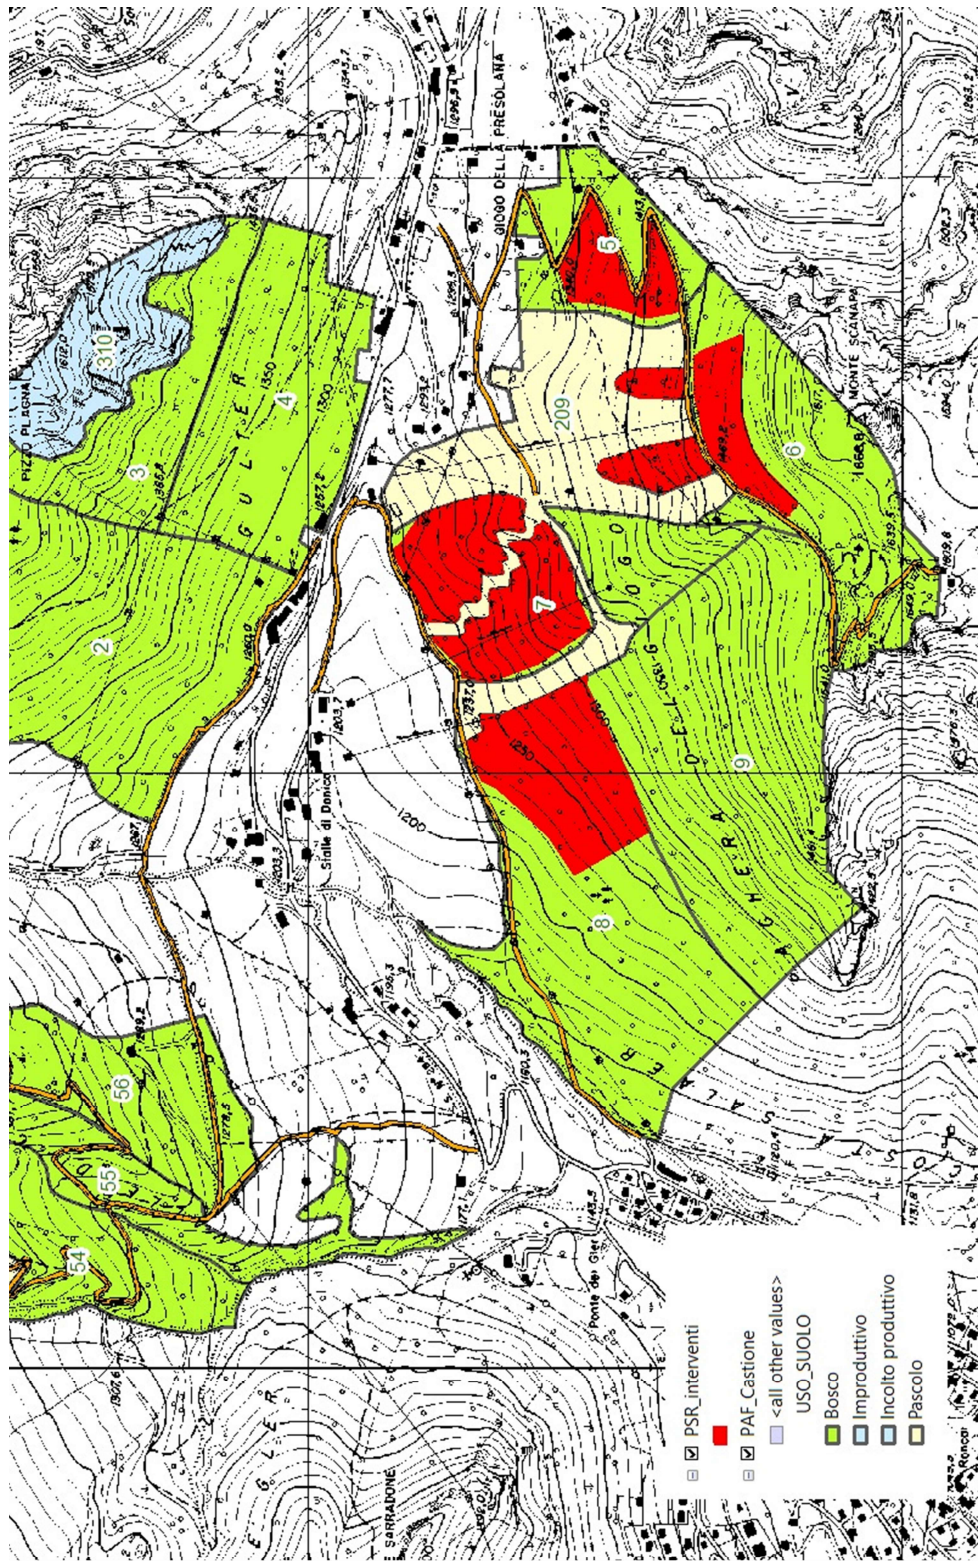

REGIONE LOMBARDIA - PROVINCIA DI BERGAMO
COMUNITA' MONTANA VAL SERIANA

COMUNE DI CASTIONE DELLA PRESOLANA

Progetto di:

**INTERVENTI DI MIGLIORAMENTO FORESTALE
SUL MONTE SCANAPA'**

nelle particelle forestali n.5/6/7/8

in Comune di CASTIONE DELLA PRESOLANA (BG)

PSR 2014-2020 – Operazione 8.3.1 – TIPOLOGIA B

PROGETTO ESECUTIVO

2 – CARTOGRAFIA di PROGETTO

Data: 28 febbraio 2023

Giovanni Manfrini
dotto forestale

Via d'Annunzio, 4 - 24060 Rogno (BG) –
Tel. 393.8817127 giovannimanfrini@libero.it
<https://studioambienteforeste.jimdo.com>

1 COROGRAFIA : Superfici oggetto di intervento di miglioramento forestale

 Aree oggetto di intervento di bonifica (Base cartografica CTR) 1:12.000

2

INQUADRAMENTO CATASTALE: Superfici oggetto di intervento di miglioramento forestale

 Aree oggetto di intervento di bonifica (Base CATASTALE) 1:12.000

3 COROGRAFIA : Superfici oggetto di intervento di miglioramento forestale

 Aree oggetto di intervento di bonifica (Base cartografica CTR) 1:14.000