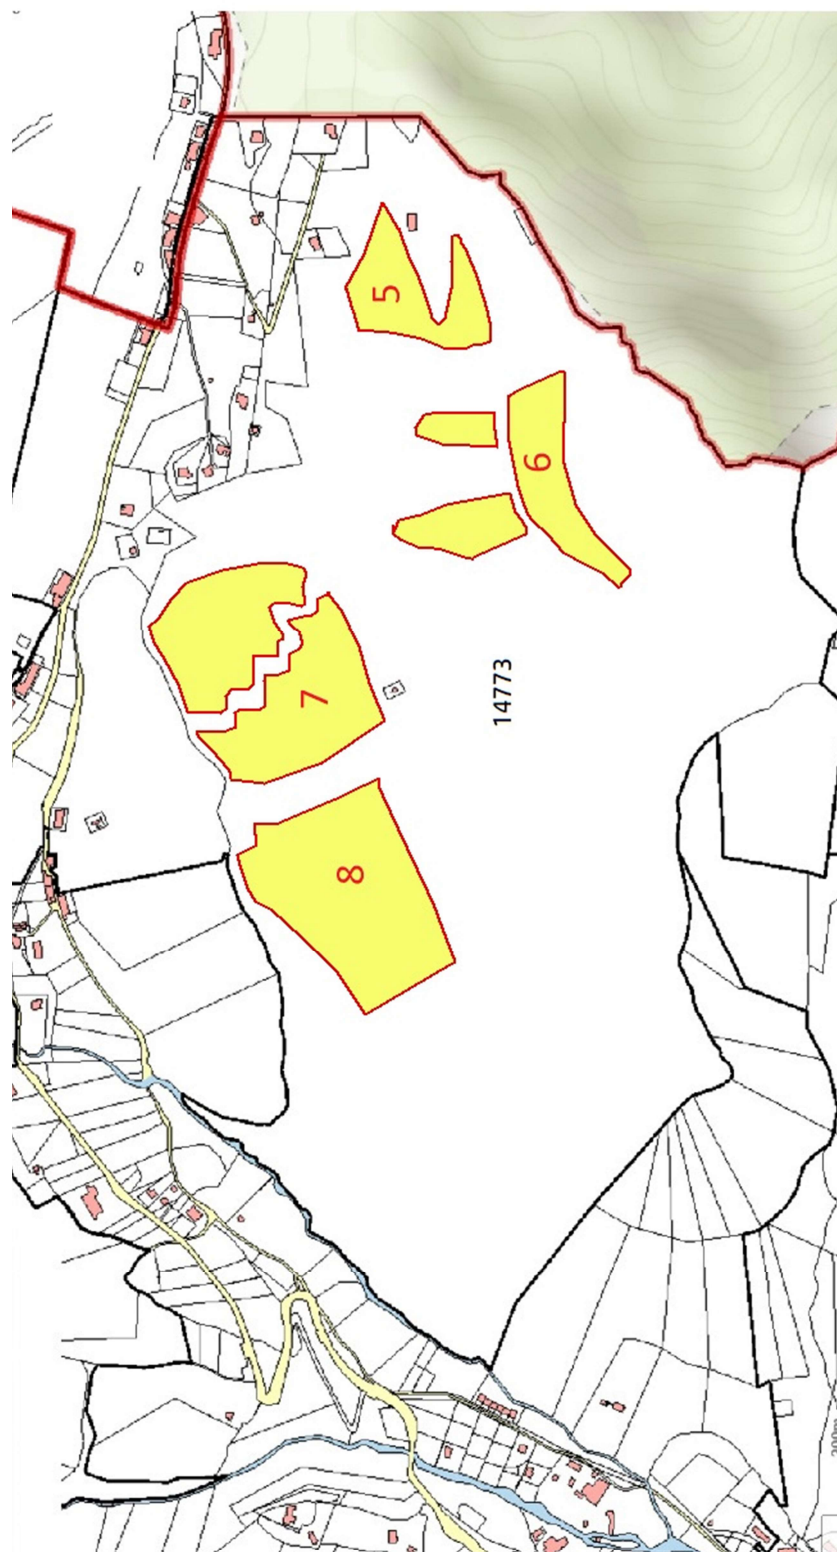

REGIONE LOMBARDIA - PROVINCIA DI BERGAMO
COMUNITA' MONTANA VAL SERIANA

COMUNE DI CASTIONE DELLA PRESOLANA

Progetto di:

**INTERVENTI DI MIGLIORAMENTO FORESTALE
SUL MONTE SCANAPA'**

nelle particelle forestali n.5/6/7/8

in Comune di CASTIONE DELLA PRESOLANA (BG)

PSR 2014-2020 – Operazione 8.3.1 – TIPOLOGIA B

PROGETTO ESECUTIVO

2 – CARTOGRAFIA di PROGETTO

Data: 28 febbraio 2023

Giovanni Manfrini
dotto forestale

Via d'Annunzio, 4 - 24060 Rogno (BG) –
Tel. 393.8817127 giovannimanfrini@libero.it
<https://studioambienteforeste.jimdo.com>

1 COROGRAFIA : Superfici oggetto di intervento di miglioramento forestale

 Aree oggetto di intervento di bonifica (Base cartografica CTR) 1:12.000

2

INQUADRAMENTO CATASTALE: Superfici oggetto di intervento di miglioramento forestale

 Aree oggetto di intervento di bonifica (Base CATASTALE) 1:12.000

3 COROGRAFIA : Superfici oggetto di intervento di miglioramento forestale

 Aree oggetto di intervento di bonifica (Base cartografica CTR) 1:14.000